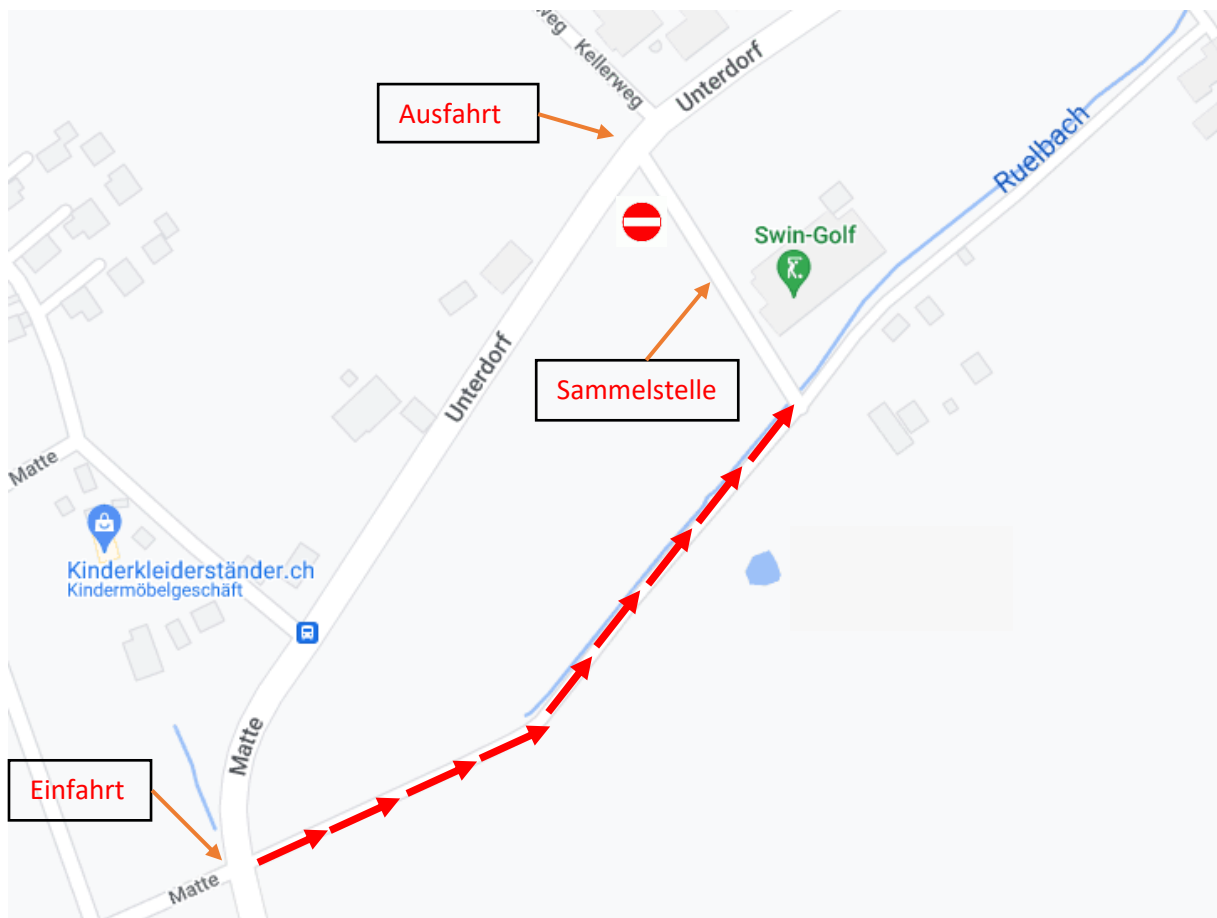

Standort Sammelstelle Tschugg

Öffnungszeiten 05.11.2022

09:00 -11:00 Uhr